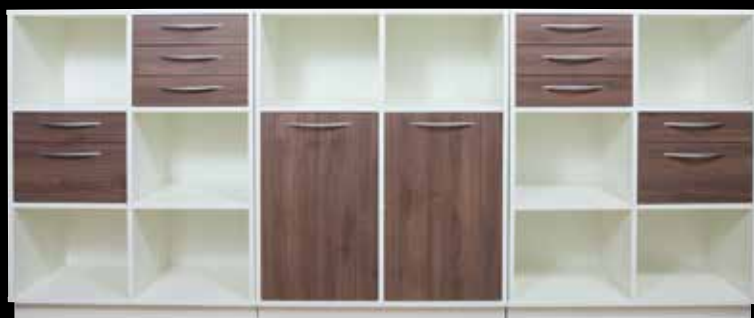

# Kontor - Kantine Konferencemøbler

Kit Office skranke. Leveres i sort, antracitgrå, hvid, bøg og ahorn.

Kit Office skrank.

Delta reol med bakker.

Højt bord med T-stel.

Koralbord og Kit Office Reol.

Delta skab med skydedøre. Sokkel/hjul/ben.

Samtalebord.

Delta reolvæg

Delta kabinet.  
Leveres i sort,  
antracitgrå,  
hvid, bøg og  
ahorn.

Cafébord.

Skærmvægge

Konferencebord med fast stel, ben og fod som Koralbord.

Delta reoler.

Søjle fod  
Leveres i bør-  
stet stål, crom,  
alu og sort.

Fuldsvejset  
kantinestel.  
Leveres i alu  
og sort.

Konferencebord. Stel lev. i alu, sort og crom.

Nice  
Sort/crom.

Oslo.  
Crom stel.

Paris med sædepolster.  
Crom eller satin stel.

Klapstol.  
Crom stel.

London med arm.  
Sort stel.

London uden arm.  
Crom stel.

Lyon farvet.  
Crom stel.

Rom.  
Crom stel.

Oxford med sæde/ryg  
polstring. Crom Stel.

KO-300 med arm.

KO-301.

Rom barstol.  
Crom stel.