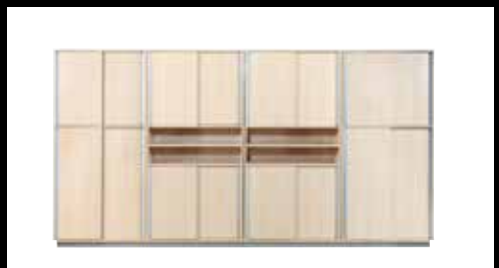

# Kontor - Kantine Konferencemøbler

Kit Office skranke. Leveres i sort, antracitgrå, hvid, bøg og ahorn.

Kit Office skrank.

Delta reol med bakker.

Højt bord med T-stel.

Koralbord og Kit Office Reol.

Delta skab med skydedøre. Sokkel/hjul/ben.

Samtalebord.

Delta reolvæg

Delta kabinet.  
Leveres i sort,  
antracitgrå,  
hvid, bøg og  
ahorn.

Cafébord.

Skærmvægge

Konferencebord med fast stel, ben og fod som Koralbord.

Delta reoler.

Søjle fod  
Leveres i bør-  
stet stål, crom,  
alu og sort.

Fuldsvejset  
kantinestel.  
Leveres i alu  
og sort.

Konferencebord. Stel lev. i alu, sort og crom.

Nice  
Sort/crom.

Oslo.  
Crom stel.

Paris med sædepolster.  
Crom eller satin stel.

Klapstol.  
Crom stel.